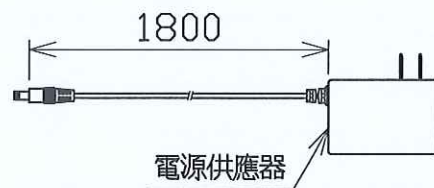

規格標籤內容

納入仕様：

1. 電源供應器：LTE24WS-S4(ND-PM243)
2. 額定輸入：100-240V~, 50/60Hz, 6W  
功率因數0.35
3. 光源規格：(4顆x1.05W)LED
4. ta 40°C

包裝備註：

1. 需隨附使用說明書JM-007
2. 需隨附限用物質含有情況標示聲明書

附屬品

日付	2023.02.01	⊕ ⊖	尺度	NOT/S	品名	型番
製圖	陳翎	檢圖	林彥旭	承認	桌上型LED作業燈	NLSS05CBT-AC(AD)
日機株式會社					圖面番號	ND812118
					變更	